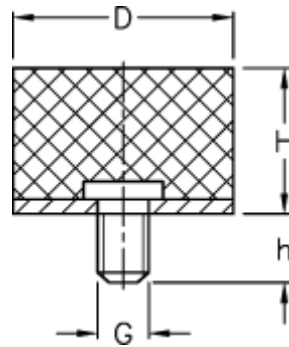

Varenummer: 51401091004410
Beskrivelse: KLEE Vibrationsdæmper type 4
25-20-4, M8x28, NR - 57 shore

Mål

D = 25
G = M8
h = 28
H = 20